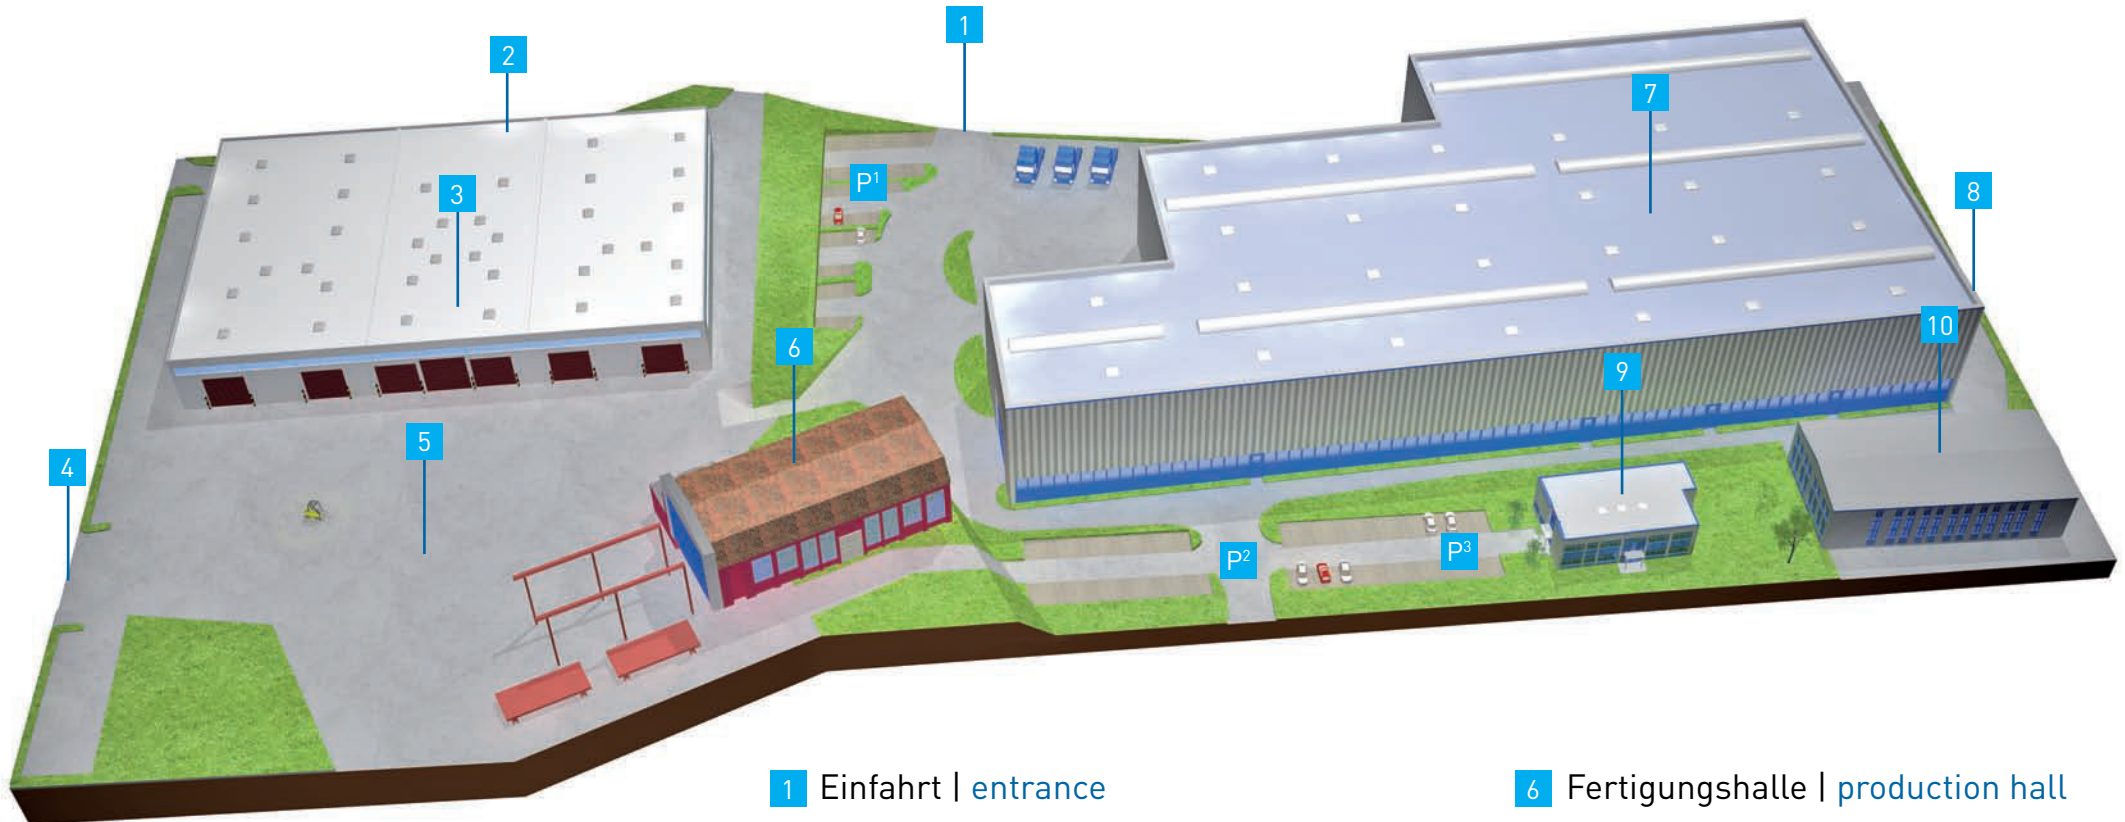

## Ostseestahl GmbH & Co. KG

An der Werft 17 | 18439 Stralsund | Germany

T: +49 3831 2752- 0 | www.ostseestahl.com

1 Einfahrt | entrance

2 Wareneingang | incoming goods

3 Fertigungshalle | production hall

4 LKW Einfahrt | truck entrance

5 LKW Entladung | truck clearance

6 Fertigungshalle | production hall

7 Fertigungshalle | production hall

8 Warenausgang | outgoing goods

9 Verwaltung | administration

10 Forschung & Entwicklung |  
research & development